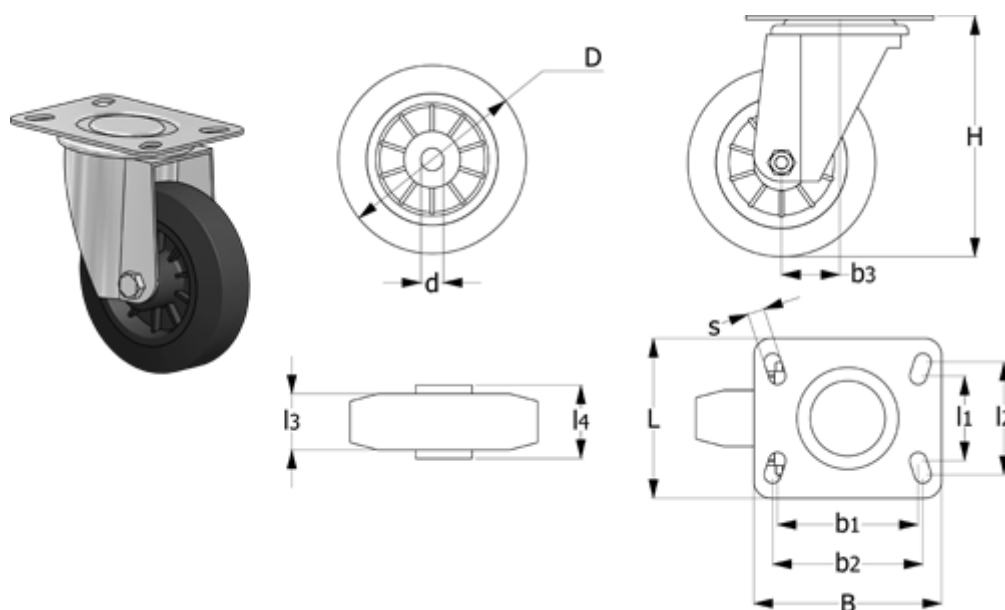

Varenummer: 2314449551
 Beskrivelse: E+G gummi hjul 449551
 RE.E2-080-SBL Drejeligt konsol u/bremse

Mål

B	= 100	H	= 107	s	= 9
b1	= 75	Kode	= 449551	Type	= RE.E2-080-SBL
b2	= 80	L	= 85		
b3	= 39	l1	= 45		
D	= 80	l2	= 60		
d	= 12	l3	= 25		
Dynamisk belastning (N)	= 650	l4	= 39		
g	= 640	Rullemodstand (N)	= 500		